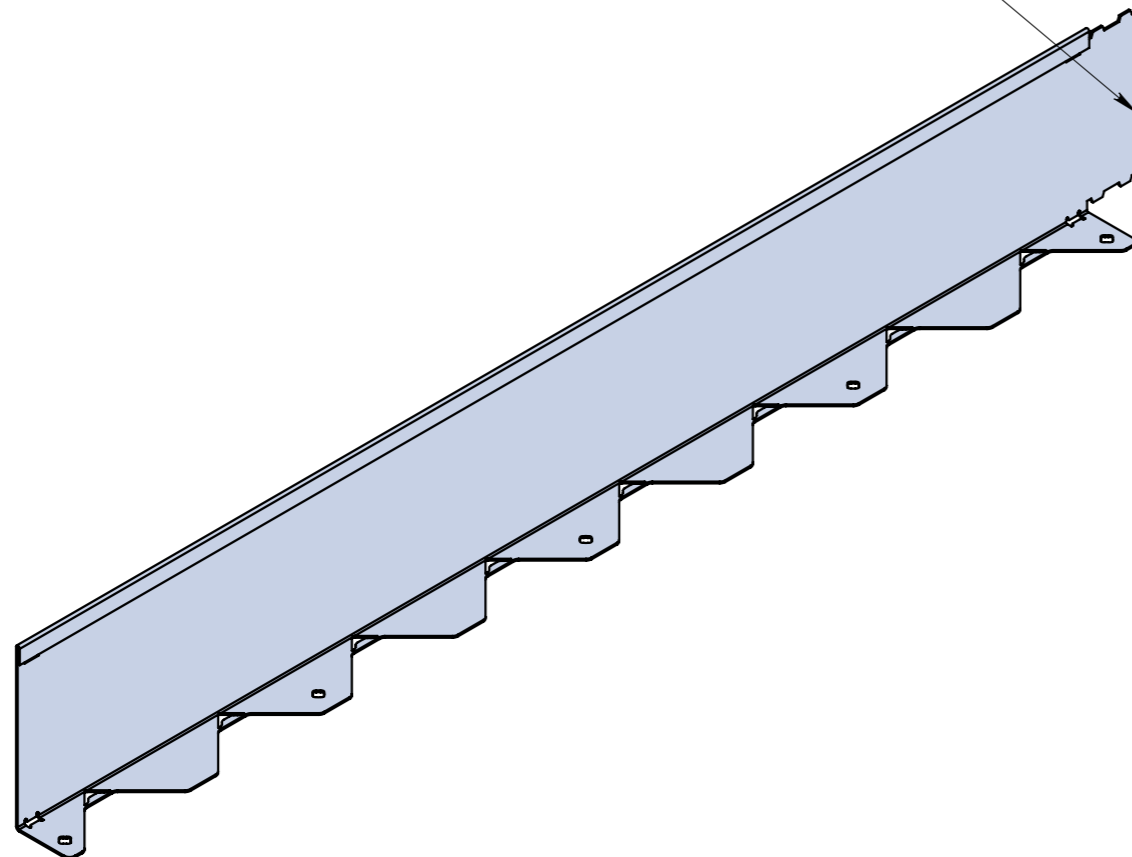

пластина з'єднувальна
(відламується при монтажі)

1. Розміри для довідок;
2. Виробник залишає за собою право без повідомлення споживача вносити зміни в конструкцію виробів для поліпшення їх технологічних і експлуатаційних параметрів, що не вплине на якість та властивості виробу.

РОЗМІРИ ВКАЗАНО В МІЛІМЕТРАХ		ПОКРИТТЯ:		ГОСТРІ КРОМКИ ТА КРАЇ ПРИТУПИТИ		НЕ МАСШТАБУВАТИ КРЕСЛЕННЯ		ВЕРСІЯ			
ДОПУСКИ: ISO 2768-c								НАЙМЕНУВАННЯ: Бордюр алюмінієвий L-тип H150			
ЛІНІЙНІ:											
КУТОВІ:											
ВКОН.		М.АГ	ПІДПИС	ДАТА							
ПЕРЕВ.		М.ЮМ		15.07.22							
Т.КОНТ.		М.ДК									
Н.КОНТ.					МАТЕРІАЛ:		АРТИКУЛ:		A3		
ЗАТВЕР.					Алюміній		945003				
						МАСА: 0.81 кг		МАСШТАБ: 1:5		ЛИСТ 3 з 4	